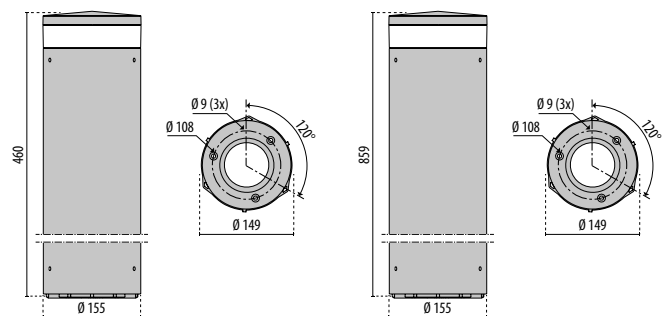

INDEX+
46

INDEX+
86

INDEX+ 46 C/EW

IP65 - IK10 - 750 °C

LUMINAIRE WATTAGE [W]	CLASS	ENEC	CRI	KELVIN	OPTIC	BEAM ANGLE	LIGHTSOURCE LUMEN OUTPUT (lm)	LUMINAIRE LUMEN OUTPUT (lm)	COLOUR / FINISH	PART NUMBER	UKCA
Power LED 220-240 V 50/60 Hz											
13	II	-	80	4000	C/EW	-	2250	1605	■	3121557	✓
13	II	-	80	3000	C/EW	-	2130	1547	■	3121556	✓
13	II	-	80	4000	C/EW	-	2250	1605	■	3121559	✓
13	II	-	80	3000	C/EW	-	2130	1547	■	3121558	✓
Power LED - dimmable DALI 220-240 V 50/60 Hz											
13	II	-	80	4000	C/EW	-	2250	1605	■	3121561	✓
13	II	-	80	3000	C/EW	-	2130	1547	■	3121560	✓
13	II	-	80	4000	C/EW	-	2250	1605	■	3121563	✓
13	II	-	80	3000	C/EW	-	2130	1547	■	3121562	✓

INDEX+ 86 C/EW

IP65 - IK10 - 750 °C

LUMINAIRE WATTAGE [W]	CLASS	ENEC	CRI	KELVIN	OPTIC	BEAM ANGLE	LIGHTSOURCE LUMEN OUTPUT (lm)	LUMINAIRE LUMEN OUTPUT (lm)	COLOUR / FINISH	PART NUMBER	UKCA
Power LED 220-240 V 50/60 Hz											
17	II	-	80	4000	C/EW	-	3120	2120	■	3121549	✓
17	II	-	80	3000	C/EW	-	2870	2049	■	3121548	✓
17	II	-	80	4000	C/EW	-	3120	2120	■	3121551	✓
17	II	-	80	3000	C/EW	-	2870	2049	■	3121550	✓
13	II	-	80	4000	C/EW	-	2250	1605	■	3121748	✓
13	II	-	80	3000	C/EW	-	2130	1547	■	3121747	✓
13	II	-	80	4000	C/EW	-	2250	1605	■	3121750	✓
13	II	-	80	3000	C/EW	-	2130	1547	■	3121749	✓
Power LED - dimmable DALI 220-240 V 50/60 Hz											
17	II	-	80	4000	C/EW	-	3120	2120	■	3121553	✓
17	II	-	80	3000	C/EW	-	2870	2049	■	3121552	✓
17	II	-	80	4000	C/EW	-	3120	2120	■	3121555	✓
17	II	-	80	3000	C/EW	-	2870	2049	■	3121554	✓
13	II	-	80	4000	C/EW	-	2250	1605	■	3121752	✓
13	II	-	80	3000	C/EW	-	2130	1547	■	3121751	✓
13	II	-	80	4000	C/EW	-	2250	1605	■	3121754	✓
13	II	-	80	3000	C/EW	-	2130	1547	■	3121753	✓